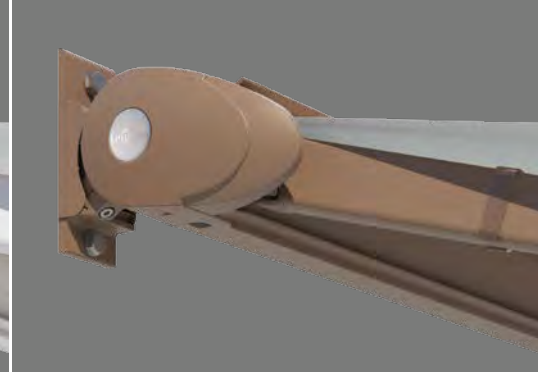

Standaardkleuren: RAL-kleuren en structuurlakken (SL) **zonder meerprijs**

Om druktechnische redenen zijn kleurafwijkingen mogelijk. We raden ten zeerste een vergelijking aan met onze originele kleurstenen.

Framekleuren naar wens

De frames van de Lewens-zonneschermen en glazen daken worden hoogwaardig gepoedercoat en zijn daardoor bijzonder uv- en weerbestendig. Speciaal voor gebruik in kustregio's verhoogt een optionele voorafgaande anodisering de levensduur van de coating. Voor de framekleuren kan worden gekozen uit honderden RAL-kleuren en structuurlakken (SL). Een grote keuze aan trendkleuren is standaard – zonder toeslag.

Naast de uitvoering met poedercoating worden de frames van bijna alle modellen ook aangeboden in **zilverkleurig natuur**.

Uitvoering: frame in **E6/EV1 zilverkleurig geanodiseerd**, detailelementen zoals scharnieronderdelen, consoles enz. in zilverkleurig RAL 9006 gepoedercoat.