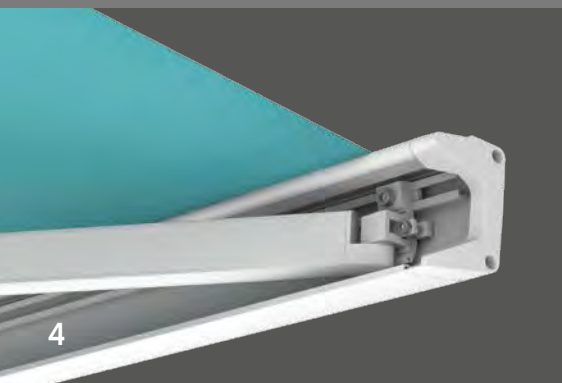

Trentino Mini – de kleine vlakke cassette

Zonnescherm in een volledige cassette
voor balkons en kleine zithoeken in de openlucht