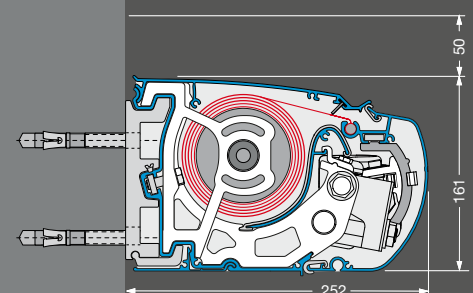

Trentino type Rond