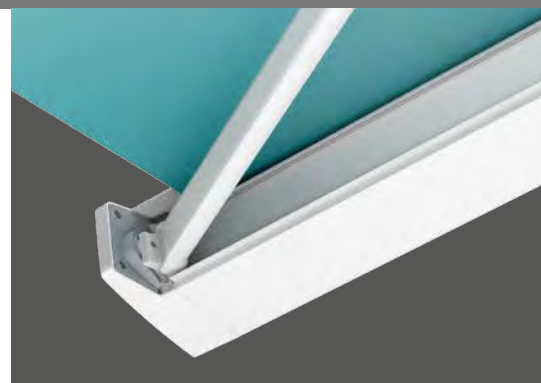

Fraai uitziende functionaliteit
– de verbinding van knikarmen
en voorlijst

Elegantie en stabiliteit
– de armhouders