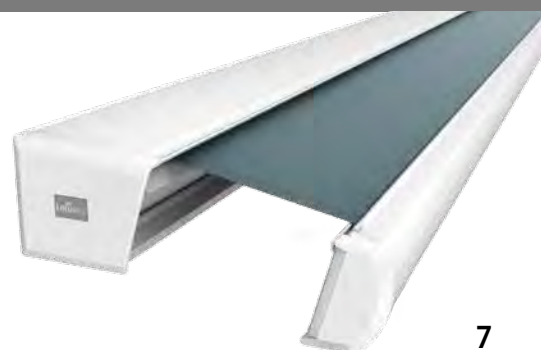

Type Rond

De ronde voorlijst zet met zijn zachte contour het passende accent bij een traditionele bouwstijl.

Cassette: h 161 x d 252 mm