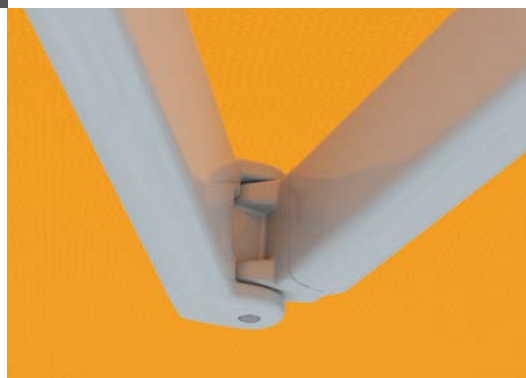

Vario-volant (optie)

Met name bij een laagstaande zon biedt de Vario-volant een variabele bescherming tegen zon en inkijk, waarbij de doorgangshoogte onder het zonnescherm behouden blijft.

De grootste volledige cassette van de Toscana-serie met zelfdragende, ovale kast overtuigt door zijn compactheid en elegantie en is bijzonder geschikt voor grote oppervlakken. Schijnbaar zwevend aan wand, plafond of daksparen gemonteerd, straalt de Toscana Grande ook in grote formaten of als koppelsysteem een opvallende lichtheid uit.

Duurzaam en robuust

Armhouder van extreem sterke aluminium-legering, armbovengaffel van gesmeed aluminium.

Toscana

Toscana

De **voorlijstbevestiging** vormt een betrouwbare verbinding tussen armen en voorlijst.