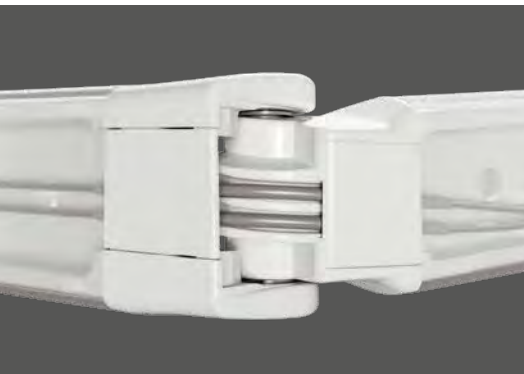

Armscharnieren

Een kunststof ommanteling verhindert de verontreiniging en corrosie van de dubbele staaldraden in de armscharnieren en verlengt de levensduur ervan.

Voor een soepele beweging met minder wrijving zijn alle dubbele staaldraden ingevet.

De draaipennen van de scharnieren bestaan uit roestvrij staal.

De extreem hoge **veerspanning** van de knikarmen garandeert een perfect strak gespannen doek en zorgt ervoor dat de bespanning nauwelijks op de armscharnieren ligt.