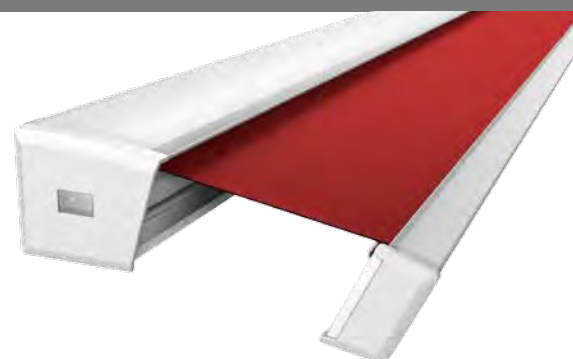

Type Hoekig

*De strakke vormgeving van de hoekige
voorlijst past bijzonder goed bij een
moderne gevel.*

Cassette: h 161 x d 261 mm