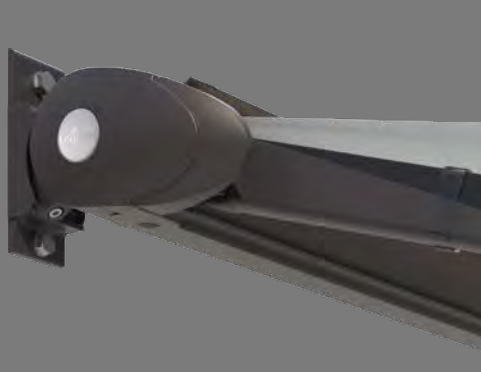

Standaardkleuren: RAL-kleuren en structuurlakken (SL) **zonder meerprijs**

Om druktechnische redenen zijn kleurafwijkingen mogelijk. We raden ten zeerste een vergelijking aan met onze originele kleurstenen.

Framekleuren naar wens

De frames van de Lewens-zonneschermen en glazen daken worden hoogwaardig gepoedercoat en zijn daardoor bijzonder uv- en weerbestendig. Speciaal voor gebruik in kustregio's verhoogt een optionele voorafgaande anodisering de levensduur van de coating. Voor de framekleuren kan worden gekozen uit honderden RAL-kleuren en structuurlakken (SL). Een grote keuze aan trendkleuren is standaard – zonder toeslag.

Naast de uitvoering met poedercoating worden de frames van bijna alle modellen ook aangeboden in **zilverkleurig natuur**.

Uitvoering: frame in **E6/EV1 zilverkleurig geanodiseerd**, detailelementen zoals scharnieronderdelen, consoles enz. in zilverkleurig RAL 9006 gepoedercoat.