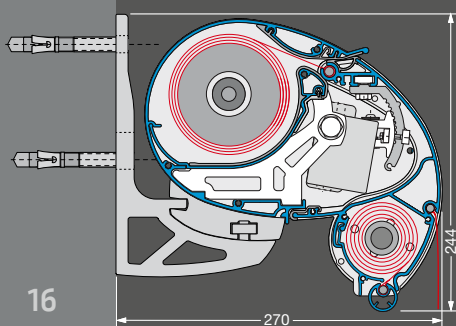

Toscana Grande
met optionele Vario-volant