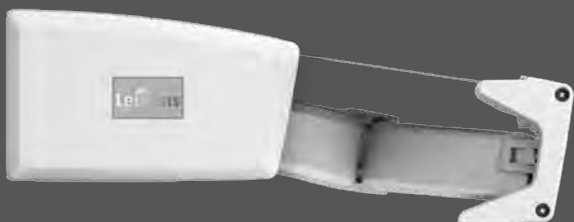

Knikarm-
zonnescermen

Trentino Mini
Trentino
Toscana Mini
Toscana
Toscana Grande

Volledige
cassetten

Gewoon van het leven
genieten!

Lewens
MARKISEN

Succesvol in zonwering sinds 1998

Al 25 jaar jaar ontwikkelt en produceert het bedrijf Lewens uit Ludwigslust hoogwaardige zonnenschermen en glazen daken – van eenvoudige tot complexe systemen voor elk toepassingsgebied.