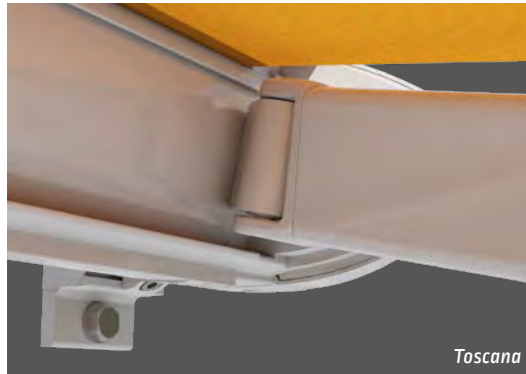

Duurzaam en robuust

Armhouder van extreem sterke aluminium-legering, armbovengaffel van gesmeed aluminium.

Toscana