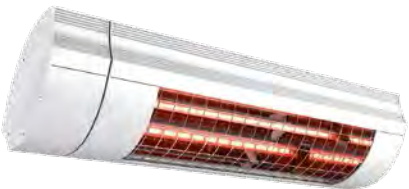

Weerautomaat

Zon-, wind- en regensensoren zorgen voor een weersafhankelijke automatische besturing van de zonneschermen – ook wanneer niemand thuis is.

Infrarode terrasverwarming

zorgt ook op koele dagen voor gezelligheid en een aangename warmte onder zonneschermen en glazen daken.