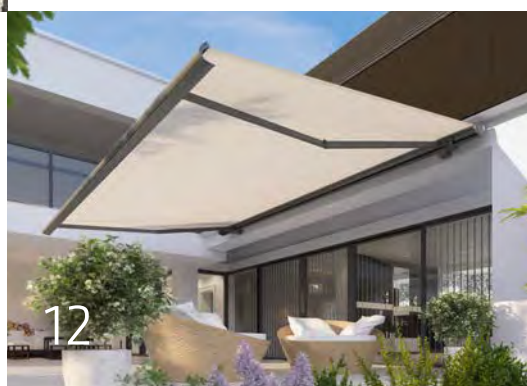

Toscana

Toscana Grande

Inhoudsopgave

Model

Trentino Mini	4
De kleine vlakke cassette	
Trentino	6
Type 'Hoekig' of 'Rond'	
Toscana Mini	8
De kleine ronde cassette	
Toscana	10
Een moderne klassieker	
Toscana Grande	12
Groot in vorm	

Uitrusting

Kwaliteit en techniek	14
Functie en afwerking in detail	
Comfortopties	16
Vario-volant, elektronica en draadloze systemen	
Stof en kleur	18
Doekcollectie en framekleuren naar keuze	
Technische gegevens	20
Overzicht	

Hierbij passend

Micro 700	22
Zijwaarts oprolbaar zonnescherm