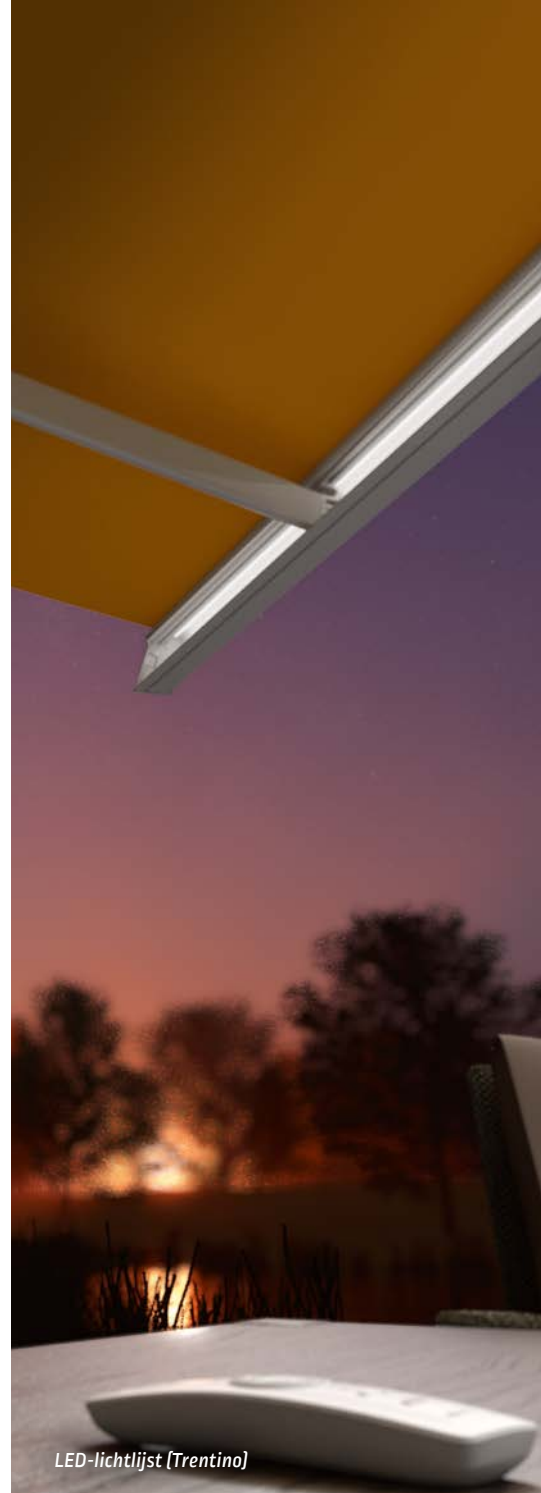

LED-lichtlijst [Trentino]

Opties

Elektrische uitrusting

Wilt u meer dan alleen een wandschakelaar voor de bediening en dus meer comfort? Wij bieden u draadloze afstandsbedieningen, verlichting, terrasverwarming en componenten van de weerautomaat in de moderne standaard, zodat deze in de huisautomatisering kunnen worden geïntegreerd. Op deze manier wordt voor alle terrasfuncties een comfortabele bediening per tablet of smartphone mogelijk.