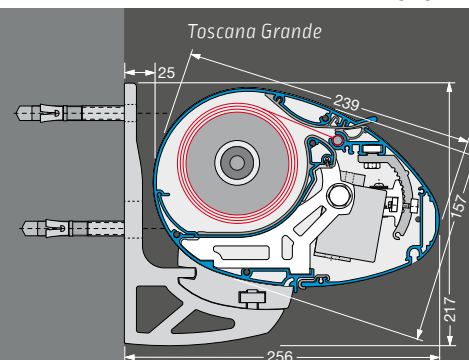

Mogelijke afmetingen en beperkingen alsmede het volledige elektronische toebehoren vindt u bij de technische gegevens in de actuele Lewens-prijslijst.

■ Standaard □ Optie – niet verkrijgbaar
* uitvalshoek $\geq 10^\circ$ aanbevolen, naden altijd ultrasoon geplakt
** alleen wandbevestiging

Trentino Mini

Trentino type Hoekig

Trentino type Rond

Toscana

Uitrusting en techniek

Geproduceerd en gemonteerd in Duitsland
TUV-gekeurde veiligheid
Kwaliteit en techniek volgens de CE-norm

Toscana Mini

Toscana