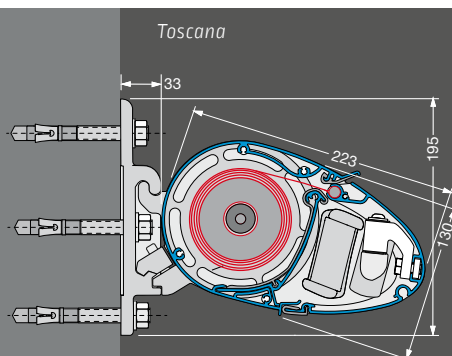

Mogelijke afmetingen en beperkingen alsmede het volledige elektronische toebehoren vindt u bij de technische gegevens in de actuele Lewens-prijslijst.

■ Standaard □ Optie – niet verkrijgbaar
* uitvalshoek $\geq 10^\circ$ aanbevolen, naden altijd ultrasoon geplakt
** alleen wandbevestiging