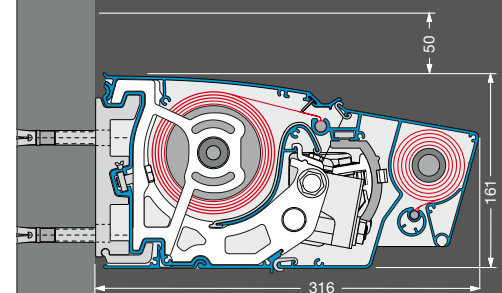

Trentino
met optionele Vario-volant