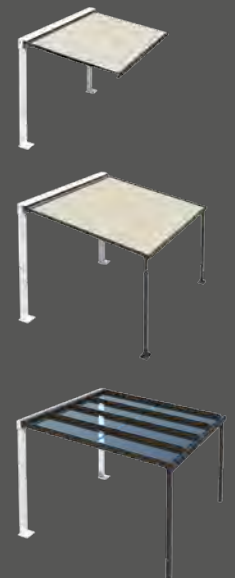

Universeel
draagframe

Gewoon van het leven
genieten!

Lewens
MARKISEN

Kan op vele manieren gecombineerd worden

- Installatie aan beide zijden

- eenzijdige installatie

Universeel draagframe

voor zonwering, pergola's en glazen daken

Optionele dakprofielen zorgen voor een regendichte overgang naar de aan één of beide zijden gemonteerde systemen.

Stabiele palen voor bevestiging aan de grond zorgen samen met grondfunderingen voor een veilige stand.

Onder deze vrijstaande structuur, bestaande uit een dubbel draagframe en vier Portofino-pergola's, vindt u een zon- en weerbestendige ruimte voor veel bezoekers en grote groepen.

Het universele draagframe van Lewens kan op verschillende manieren worden gebruikt: voor optimaal gebruik van grote oppervlakken kunnen pergola's, glazen daken en knikarmschermen aan beide zijden als vrijstaande constructie worden gemonteerd om buitenoppervlakken van maximale zon of bescherming tegen weersinvloeden. Bij wanden die onvoldoende draagvermogen hebben of bij randsituaties zonder wand wordt een eenzijdig gebruik van het universele draagframe aanbevolen.