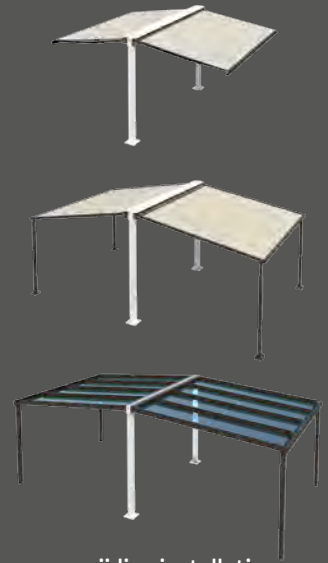

Universeel
draagframe

Gewoon van het leven
genieten!

Lewens
MARKISEN

Kan op vele manieren gecombineerd worden

- Installatie aan beide zijden

- eenzijdige installatie

Universeel draagframe

voor zonwering, pergola's en glazen daken

Optionele dakprofielen zorgen voor een regendichte overgang naar de aan één of beide zijden gemonteerde systemen.

Stabiele palen voor bevestiging aan de grond zorgen samen met grondfunderingen voor een veilige stand.

Onder deze vrijstaande structuur, bestaande uit een dubbel draagframe en vier Portofino-pergola's, vindt u een zon- en weerbestendige ruimte voor veel bezoekers en grote groepen.

Het universele draagframe van Lewens kan op verschillende manieren worden gebruikt: voor optimaal gebruik van grote oppervlakken kunnen pergola's, glazen daken en knikarmschermen aan beide zijden als vrijstaande constructie worden gemonteerd om buitenoppervlakken van maximale zon of bescherming tegen weersinvloeden. Bij wanden die onvoldoende draagvermogen hebben of bij randsituaties zonder wand wordt een eenzijdig gebruik van het universele draagframe aanbevolen.