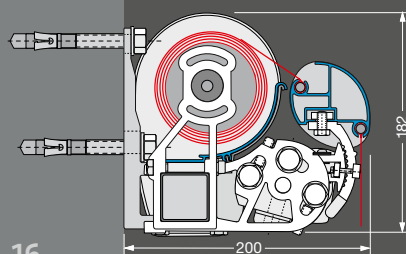

Mogelijke afmetingen en beperkingen alsmede het volledige elektronische toebehoren vindt u bij de technische gegevens in de actuele Lewens-prijslijst.

■ Standaard □ Optie – niet verkrijgbaar
* uitvalshoek $\geq 10^\circ$ aanbevolen, naden altijd ultrasoon geplakt

Family Classic type Open