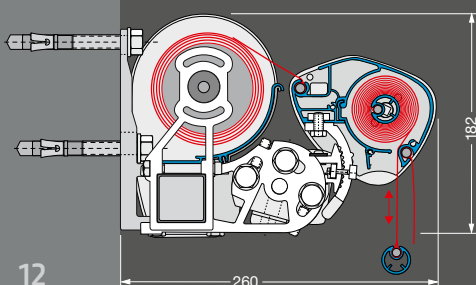

Vario-volant

Standaard uitrusting

- Levering standaard met windwerk en bespannen met acrylstof
- Hanghoogte: 150 cm
- Altijd met extra, korte volant

Voor systemen tot een maximale breedte van 600 cm:

- max. uitval van 350 cm mogelijk tot 550 cm breedte, en van 569 tot 600 cm breedte (3 armen)

Extra uitrustingen *[tegen meerprijs]*

- Bekleding met polyester (Hoogte 150 cm), Soltis Perform 92 (Hoogte 150 cm) of Orchestra MAX (Hoogte 120 cm)
- Vario volant met radiomotor (alleen voor zonneschermen met radiomotor); hoogte dan 150 cm in acryl/polyester, 150 cm in Soltis Perform 92, 120 cm in Orchestra MAX

Niet combineerbaar met Lewens-Matik en/of terrasverwarming.

Lewens-Matik

- Uitvalshoek 5° - 52° (traploos)
- Voor installaties tot 600 x 350 cm
- Hoekinstelling met windwerk

Niet combineerbaar met Vario-volant en/of terrasverwarming.

Opties

Family Classic

De **Vario-volant** biedt een variabele bescherming tegen zon en inkijk en behoudt daarbij de doorgangshoogte onder het zonnenscherm. Bij een opgerold zonnenscherm kan de Vario-volant ook als raamscherf worden gebruikt, voor schaduw en koelte in huis.

De optie **Lewens-Matik** biedt de mogelijkheid om de hoek van het zonnenscherm traploos te verstellen en zo aan de stand van de zon aan te passen.

Family Classic type Open
Met optionele Vario-volant

Optie Lewens-Matik
Windwerk voor verstelling van de uitvalshoek