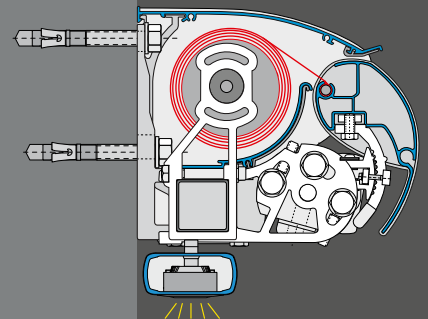

LED-verlichting

Uitgerust met een draadloze ontvanger kan per afstandsbediening of via de huisautomatisering voor elke situatie de passende lichtsfeer worden gecreëerd.