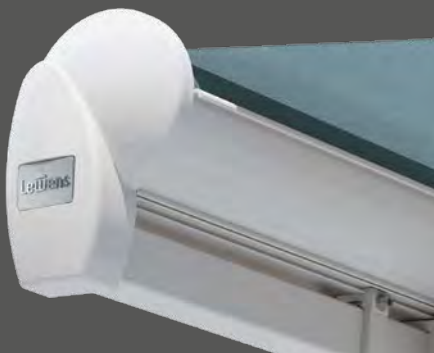

Family Design – perfect in vorm en techniek

Design-zonnescherm voor grote terrassen en zithoeken in de openlucht