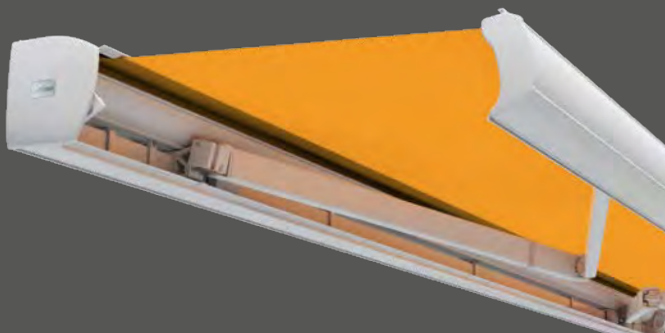

Gewoon van het leven
genieten!

Lewens
MARKISEN