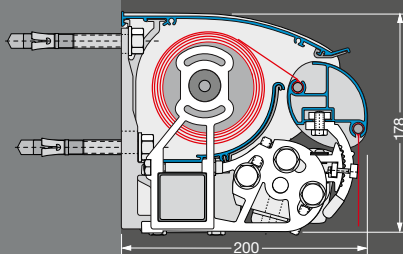

Family Classic type Regendak / Huls (niet afgebeeld)