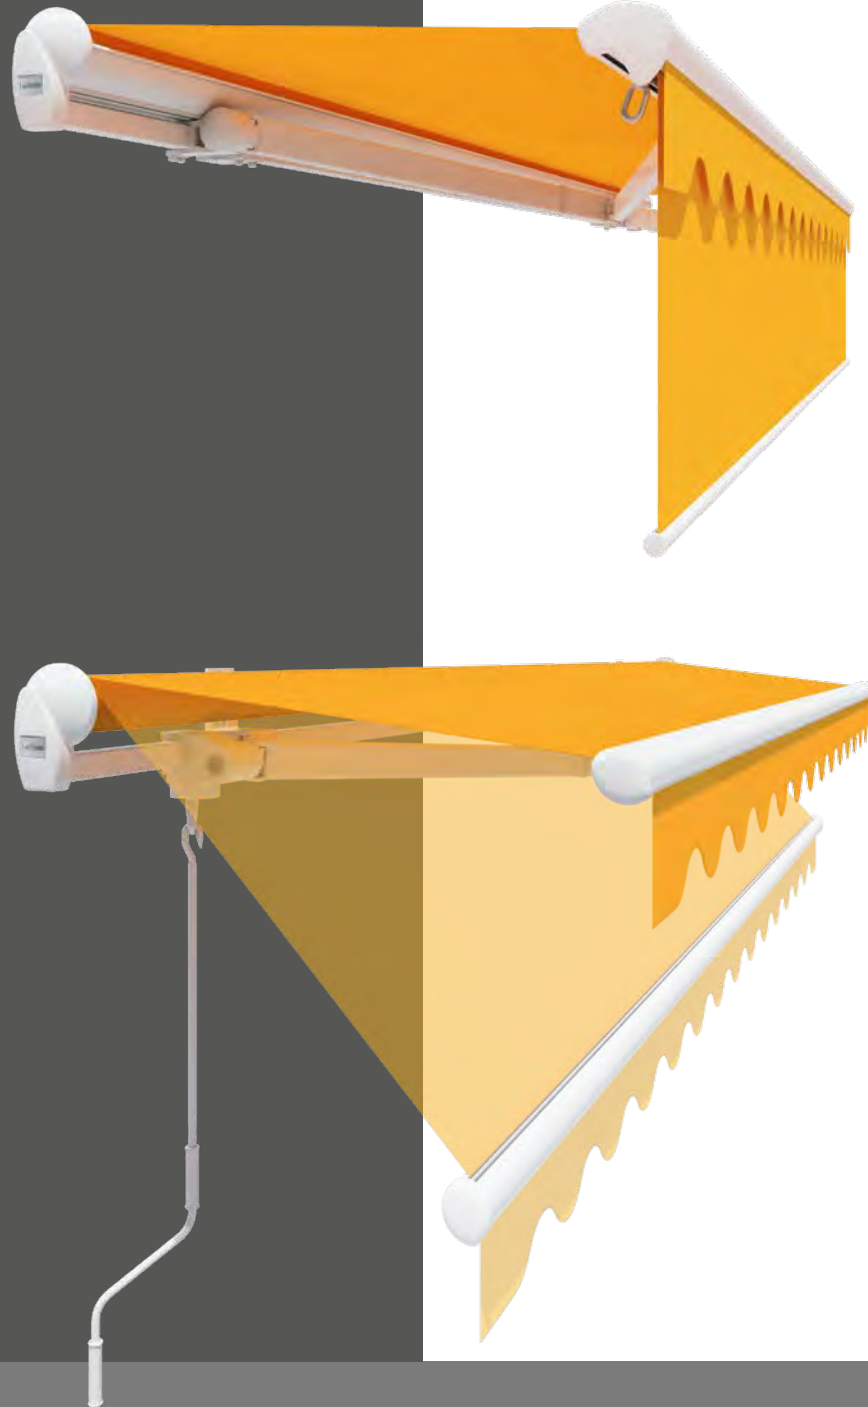

Vario-volant

Standaard uitrusting

- Levering standaard met windwerk en bespannen met acrylstof
- Hanghoogte: 150 cm
- Altijd met extra, korte volant

Voor systemen tot een maximale breedte van 600 cm:

- max. uitval van 350 cm mogelijk tot 550 cm breedte, en van 569 tot 600 cm breedte (3 armen)

Extra uitrustingen *[tegen meerprijs]*

- Bekleding met polyester (Hoogte 150 cm), Soltis Perform 92 (Hoogte 150 cm) of Orchestra MAX (Hoogte 120 cm)
- Vario volant met radiomotor (alleen voor zonneschermen met radiomotor); hoogte dan 150 cm in acryl/polyester, 150 cm in Soltis Perform 92, 120 cm in Orchestra MAX

Niet combineerbaar met Lewens-Matik en/of terrasverwarming.

Lewens-Matik

- Uitvalshoek 5° - 52° (traploos)
- Voor installaties tot 600 x 350 cm
- Hoekinstelling met windwerk

Niet combineerbaar met Vario-volant en/of terrasverwarming.

Opties

Family Classic

De **Vario-volant** biedt een variabele bescherming tegen zon en inkijk en behoudt daarbij de doorgangshoogte onder het zonnenscherm. Bij een opgerold zonnenscherm kan de Vario-volant ook als raamscherf worden gebruikt, voor schaduw en koelte in huis.