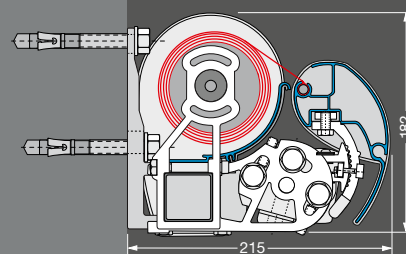

Family Design type Open