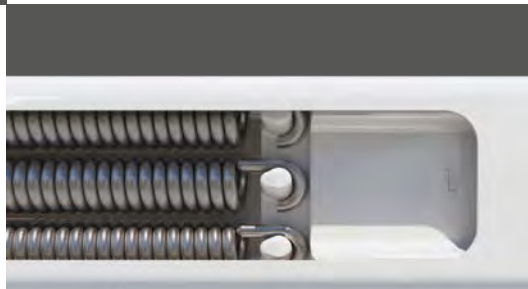

De draaipennen van de scharnieren bestaan uit roestvrij staal.

De extreem hoge **veerspanning** van de knikarmen garandeert een perfect strak gespannen doek en zorgt ervoor dat de bespanning nauwelijks op de armscharnieren ligt.