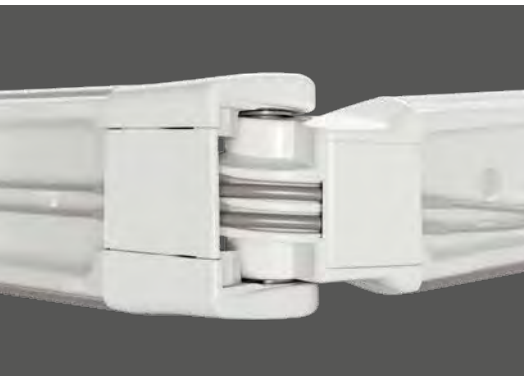

*Nauwe muuraansluiting
Voor een verzorgd
uitziende gevel.*

Type Cassette

Aan 4 zijden gesloten

De doekbescherming sluit de kast naar cassette af en biedt rondom bescherming voor de doekrol.

De zonneschermen met draagbuis van Lewens overtuigen met betrouwbare techniek, doordachte details en een groot aantal uitrustingsmogelijkheden.

Duurzaam en robuust

Armhouder van extreem sterke aluminiumlegering, armbovengaffel van gesmeed aluminium.

De **voorlijstbevestiging** vormt een betrouwbare verbinding tussen armen en voorlijst en zorgt voor de verstelbaarheid van de hoek.

Armscharnieren

Een kunststof ommanteling verhindert de verontreiniging en corrosie van de dubbele staaldraden in de armscharnieren en verlengt de levensduur ervan.

Voor een soepele beweging met minder wrijving zijn alle dubbele staaldraden ingevet.

De draaipennen van de scharnieren bestaan uit roestvrij staal.

De extreem hoge **veerspanning** van de knikarmen garandeert een perfect strak gespannen doek en zorgt ervoor dat de bespanning nauwelijks op de armscharnieren ligt.