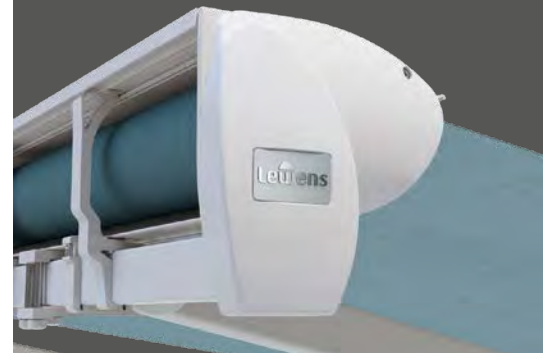

Type Open

Bij het basistype van de Family Design ligt de doekrol van het zonnescherm bloot ('open'). De ronde eindkappen aan de zijkanten en het doekafdekprofiel aan de voorzijde van de doekrol geven het zonnescherm een harmonische uitstraling.