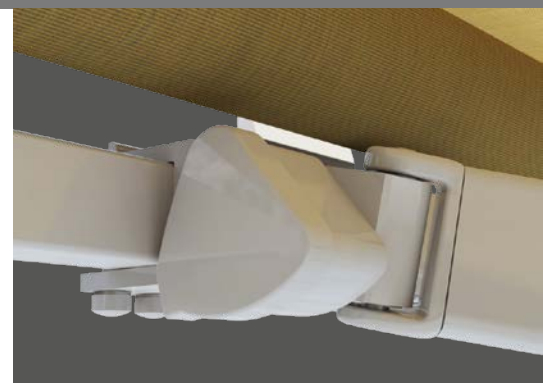

Knikarm-
zonnescerm

Economy

Gewoon van het leven
genieten!

Lewens
MARKISEN

*Economy type Open
en verticale zonweringen Micro 1060 Z.*

Economy – puristisch en gewoonweg goed

Knikarmzonnenscherm voor terras en balkon

Functioneel en veilig
– de voorlijstbevestiging

Mooi en stabiel
– de armhouders

Goed doordacht

- Breedte 1-delig max. 600 cm, uitval max. 300 cm
- Standaard met klassieke volant
- Windwerk
- Opties: elektromotor, motor/afstandsbediening, weerautomaat, LED-verlichting, terrasverwarming, steunpoten

Type Open

Bij het basistype van de Economy ligt de doekrol van het zonnescerm bloot ('open').

De ronde eindkappen aan de zijkant geven het zonnescerm een harmonische uitstraling.

Type Regendak

Het dak beschermt het doek in opgerolde toestand tegen weersinvloeden.