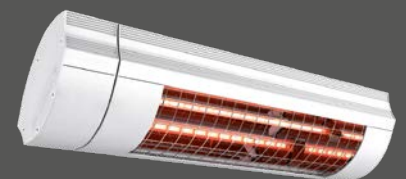

Weerautomaat

Zon-, wind- en regensensoren zorgen voor een weersafhankelijke automatische besturing van de zonneschermen – ook wanneer niemand thuis is.

Infrarode terrasverwarming

zorgt ook op koude dagen voor gezelligheid en een aangename warmte onder zonneschermen en glazen daken.