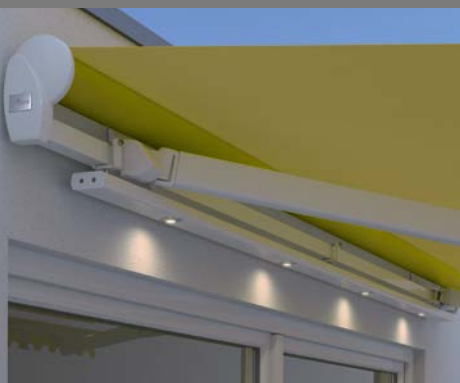

Goed doordacht

- Breedte 1-delig max. 600 cm, uitval max. 300 cm
- Standaard met klassieke volant
- Windwerk
- Opties: elektromotor, motor/afstandsbediening, weerautomaat, LED-verlichting, terrasverwarming, steunpoten

Type Open

Bij het basistype van de Economy ligt de doekrol van het zonnescerm bloot ('open').

De ronde eindkappen aan de zijkant geven het zonnescerm een harmonische uitstraling.

Type Regendak

Het dak beschermt het doek in opgerolde toestand tegen weersinvloeden.

Kwaliteit en jeugdig design voor een instapprijs

Het zonnescerm Economy is de perfecte oplossing voor iedereen die belang hecht aan een hoogwaardige, goed doordachte zonwering. Het knikarmzonnescerm overtuigt met optimale Lewens-kwaliteit in beproefde draagbuis-techniek, eenvoudige bediening en diverse uitrustingsmogelijkheden.

LED-verlichting

Uitgerust met een draadloze ontvanger kan per afstandsbediening of via de huisautomatisering voor elke situatie de passende licht sfeer worden gecreëerd.

Opties

Wilt u meer comfort?

Dan kunt u uw zonnescerm uitrusten met een elektromotor en wandschakelaar of andere comfortopties. Met de optionele motor en afstandsbediening kunnen zonneschermen en andere functies ook in de huisautomatisering worden geïntegreerd.

Draadloze besturingen

creëren de voorwaarde om alle terrasfuncties in de huisautomatisering te integreren, met comfortabele bediening per tablet of smartphone.

Weerautomaat

Zon-, wind- en regensensoren zorgen voor een weersafhankelijke automatische besturing van de zonneschermen – ook wanneer niemand thuis is.

Infrarode terrasverwarming

zorgt ook op koude dagen voor gezelligheid en een aangename warmte onder zonneschermen en glazen daken.