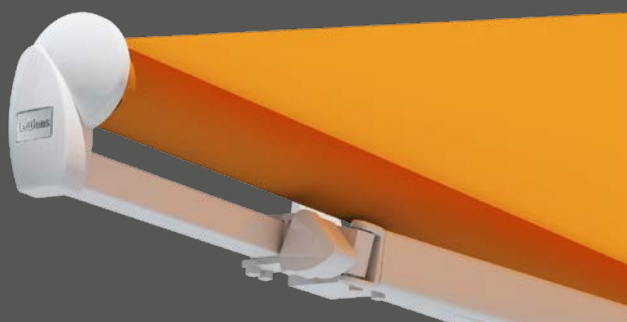

Knikarm-
zonnescerm

Economy

Gewoon van het leven
genieten!

Lewens
MARKISEN

*Economy type Open
en verticale zonweringen Micro 1060 Z.*

Economy – puristisch en gewoonweg goed

Knikarmzonnenscherm voor terras en balkon

Functioneel en veilig
– de voorlijstbevestiging

Mooi en stabiel
– de armhouders

Goed doordacht

- Breedte 1-delig max. 600 cm, uitval max. 300 cm
- Standaard met klassieke volant
- Windwerk
- Opties: elektromotor, motor/afstandsbediening, weerautomaat, LED-verlichting, terrasverwarming, steunpoten

Type Open

Bij het basistype van de Economy ligt de doekrol van het zonnescerm bloot ('open').

De ronde eindkappen aan de zijkant geven het zonnescerm een harmonische uitstraling.

Type Regendak

Het dak beschermt het doek in opgerolde toestand tegen weersinvloeden.