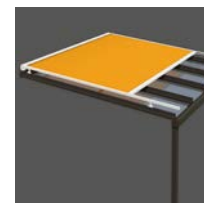

Ancona

Uitrusting en techniek

Geproduceerd en gemonteerd in Duitsland
Kwaliteit en techniek volgens de CE-norm

Type	Onderdak	Bovendak
Installatiehoogte <i>(incl. standaard bevestiging)</i>	154 mm	175 mm
Veldbreedtes <i>(max.)</i>		
1-delig <i>(afzonderlijk veld)</i>	650 cm	600 cm
Uitval <i>(max.)</i>		
Diepte <i>(incl. cassette en keerrof)</i>	450 cm	450 cm
Aandrijving		
Elektromotor (voor wandchakelaar)	☒	☒
Motor op afstandsbediening	☐	☐
Gestellfarben		
29 standaard Lewens-kleuren	☒	☒
Extra RAL, speciale kleuren en effectlakken	☐	☐
Zonneschermdoeken <i>uit de Lewens-collectie</i>		
Merkacryl <i>(spinbadgeverfd, zeer kleurecht)</i>	☒	☒
Merkpolyester / gerecycled polyester <i>(spinbadgeverfd, zeer kleurecht)</i>	☐	☐
Kwaliteitsnaaigaren Tenara	☒	☒
Naden ultrasoon geplakt	☐	☐
Opties		
1 | Motor + draadloze afstandsbediening	☐	☐
2 | Weerautomat	zon ☐	zon, wind, regen ☐
3 | Terrasverwarming <i>(alleen wandbevestiging)</i>	☐	☐
4 | Extra doeksteunkabel	☐	☐
5 | Dakafdekking	☐	<i>altijd inbegrepen!</i> ☒
6 | Vario-volant <i>(niet met 3)</i>	☐	-
7 | Zonne-radiomotor (Somfy io) <i>voor Vario-volant</i>	☐	-
Bevestiging		
Onderdakmontage	☒	-
Bovendakmontage	-	☒
Bevestigingsmateriaal		
Railhouders <i>(zonder montageschroeven en pluggen)</i>	☒	-
Montagevoeten van 10 <i>(zonder montageschroeven en pluggen)</i>	☐	☒
Extra bevestigingsmateriaal	☐	☐
Opmerking		
<i>Door de constructie en het eigen gewicht van het zonneschermdoek kan het doek bij grote veldafmetingen in het midden gaan doorhangen. Dit heeft echter geen enkele invloed op de goede werking en/of levensduur van het zonneschermdoek.</i>		

Mogelijke afmetingen en beperkingen alsmede het volledige elektronische toebehoren vindt u bij de technische gegevens in de actuele Lewens-prijslijst.

☒ Standaard ☐ Optie ☐ - niet verkrijgbaar

M A R K I S E N

Uw dealer geeft u graag advies:

www.lewens-markisen.de

Technische wijzigingen voorbehouden. Stand 04/2025